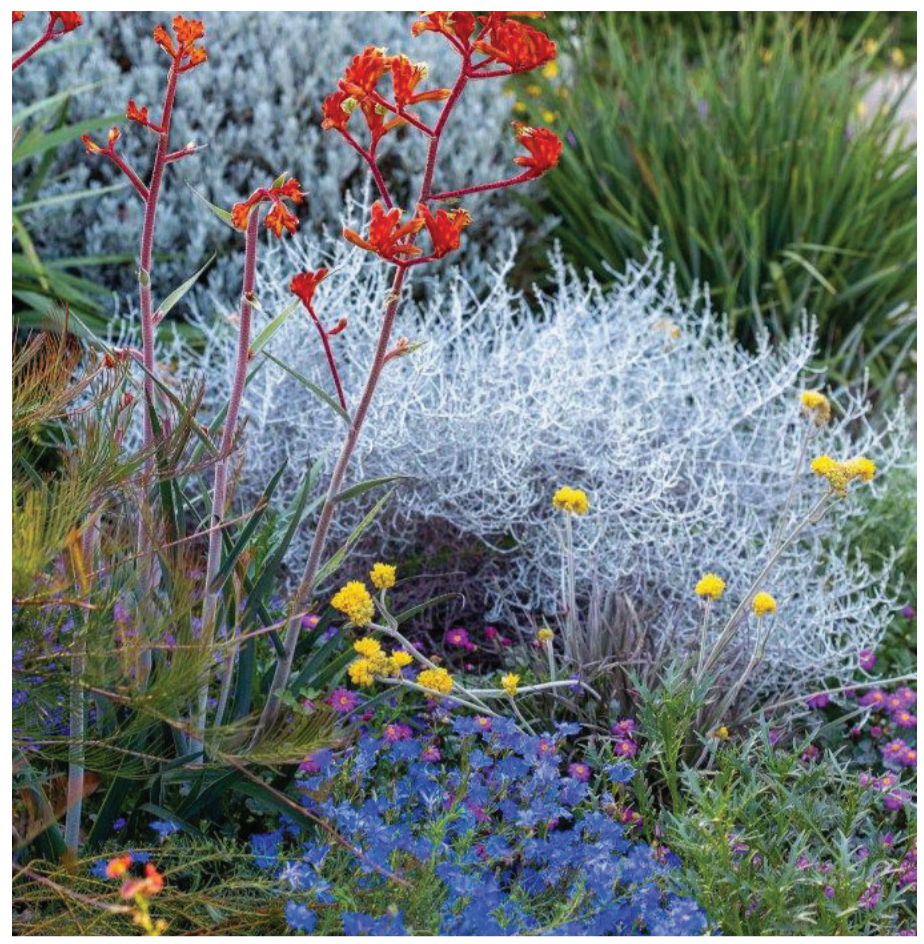

ATTACHMENT 5

Trees

Shrubs

Ground Floor Plan

Green Wall

Plant Species List
Ground floor

- Trees
 - Agonis flexuosa
 - Callistemon 'Kingspark Special'
- Shrubs
 - Acacia cognata Limelight
 - Anigozanthos humilis
 - Chlorophytum comosum
 - Conostylis candicans
 - Dianella caerulea 'Cassa Blue'
 - Epipremnum Devil's Ivy
 - Epipremnum Snow Queen
 - Eremophila 'Kalbarri Carpet'
 - Grevillea 'Gin Gin gem'
 - Hibbertia scandens
 - Leucophyta Silver Nugget
 - Lomandra Little Con
 - Nandina domestica Flirt
 - Philodendron Brasil
- Philodendron Silver Sword
- Philodendron Xanadu
- Pimelea ferruginea
- Rhamphilepis indica alba
- Trachelospermum jasminoides